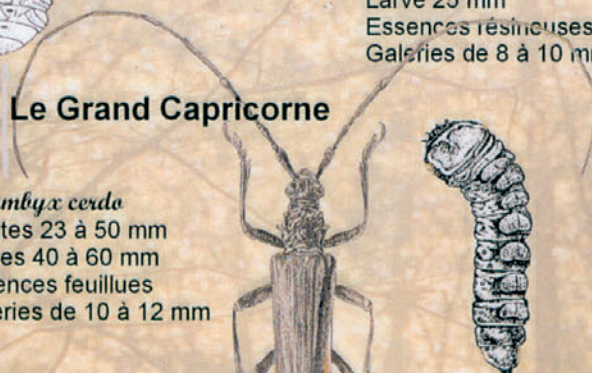

Grande vrillette

Xestabium rufovillosum
Adulte 5 à 7 mm
Larve 11 mm
Essences feuillues
et résineuses
Galeries de 2 à 4 mm

Lyctus

Lyctus linearis
Adulte 2 à 7 mm
Larve 5 mm max.
Essences feuillues
Galeries 1 à 2 mm

Bostryche

Bostrychus capucinus
Adultes 9 à 14 mm
Larves 8 à 16 mm
Essences feuillues
Galeries de 3 à 5 mm

Capricorne des maisons

Hylotrupes bajulus
Adulte 10 à 20 mm
Larve 25 mm
Essences résineuses
Galeries de 8 à 10 mm

Le Grand Capricorne

Cerambyx cerdo
Adultes 23 à 50 mm
Larves 40 à 60 mm
Essences feuillues
Galeries de 10 à 12 mm

Hesperophanes

Hesperophanes cinereus
Adultes 13 à 24 mm
Larves 20 à 25 mm
Essences feuillues
Galeries de 6 à 8 mm

Petite vrillette

Anobium punctatum
Adultes 2,5 à 5 mm
Larves 5 à 7 mm
Essences feuillues
et résineuses
Galeries de 1 à 3 mm

Scolytes

Platypus cylindrus
Adultes 5 mm
Larves 6 à 8 mm
Essences résineuses
Galeries de 1 à 2 mm